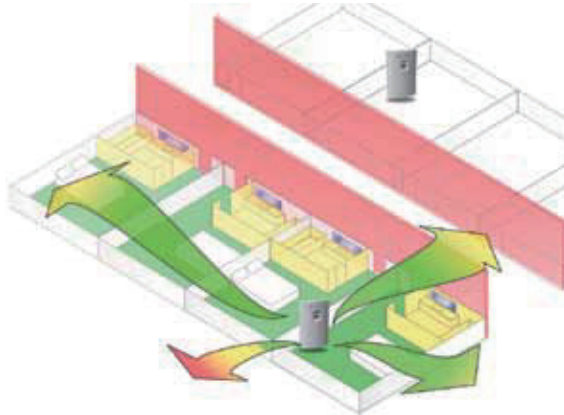

外形小巧的模块化设计为实现不间断运行客房无线局域网创造条件。

多住户单元 (MDU) 设计

借助独特的设计和部署, 能在酒店等多住户单元实现更佳覆盖。通过群集管理器、射频控制器或AirDefense服务平台, 可对网络进行集中管理

产品规格表

AP 6511 802.11n 面板式接入点

斑马技术AirDefense解决方案充分体现了斑马技术整体解决网络设计、管理、安全和网络保障等问题的思路。斑马技术能为用户提供无出其右的室内外无线产品组合，以及构建和使用安全可信的高性能无线网络所需的诸多软件工具。

走廊安装的接入点
大范围规划
破坏性安装
昂贵的布线成本

客房安装的接入点
快速部署
使用现有五类/六类网线
集成式控制器

群集管理器

通过集成于AP的本地控制器代码，可对多达25个AP 6511接入点的网络进行管理。可选择自动群集管理器或管理员人工管理模式。

提供的接口	
无线端口	单模；802.11a/b/g/n；2.4GHz或5.2GHz
局域网以太网端口	IEEE 802.3 10/100Mb自适应，8管脚接头
上联局域网以太网端口	IEEE 802.3 10/100Mb自感应
卡接式端口	支持任一Keystone或QuickPort®连接器
无线规范	
介质	DSSS, OFDM, MIMO
遵循标准	802.11a, 802.11b, 802.11g, 802.11n
数据速率	802.11b: 1, 2, 5.5, 11Mbps 802.11g: 6, 9, 12, 18, 24, 36, 48, 54Mbps 802.11a: 6, 9, 12, 18, 24, 36, 48, 54Mbps 802.11n: MCS 015, 最大300Mbps
工作信道	2.4GHz: 信道113 (24122472 MHz) 5.2GHz: 从5150 MHz至5850 MHz的所有信道 实际工作频率取决于各国的无线电管制政策
发射功率	6dBm至20dBm, 1dB增量 实际发射功率取决于各国的无线电管制政策
接收灵敏度	802.11b, 1Mb, 93dBm; 802.11g, 54Mb, 78dBm 2.4GHz: 802.11n, MCS15 40Mhz, 69dBm 802.11a, 54Mb, 79Bm 5.2GHz: 802.11n, MCS15 40Mhz, 69dBm
天线配置	两根内置全向天线, 3.5dBi峰值1x2或2x2 MIMO运行
说明: 发射功率和接收灵敏度根据初步的工程试验测得。相关规范可能随时更改。	
订购信息	
AP-6511-60010-US	单模802.11a/b/g/n面板式接入点。外形小巧。包含一个以太网PD上联端口, 一个FE局域网端口。可选配以太网模块。包括群集管理器。仅面向美国市场的版本支持FCC信道集。
AP-6511-60010-WR	单模802.11a/b/g/n面板式接入点。外形小巧。一个以太网PD上联端口, 一个FE局域网端口。可选配以太网模块。包括群集管理器。WR版本根据需要提供支持各国的信道集。